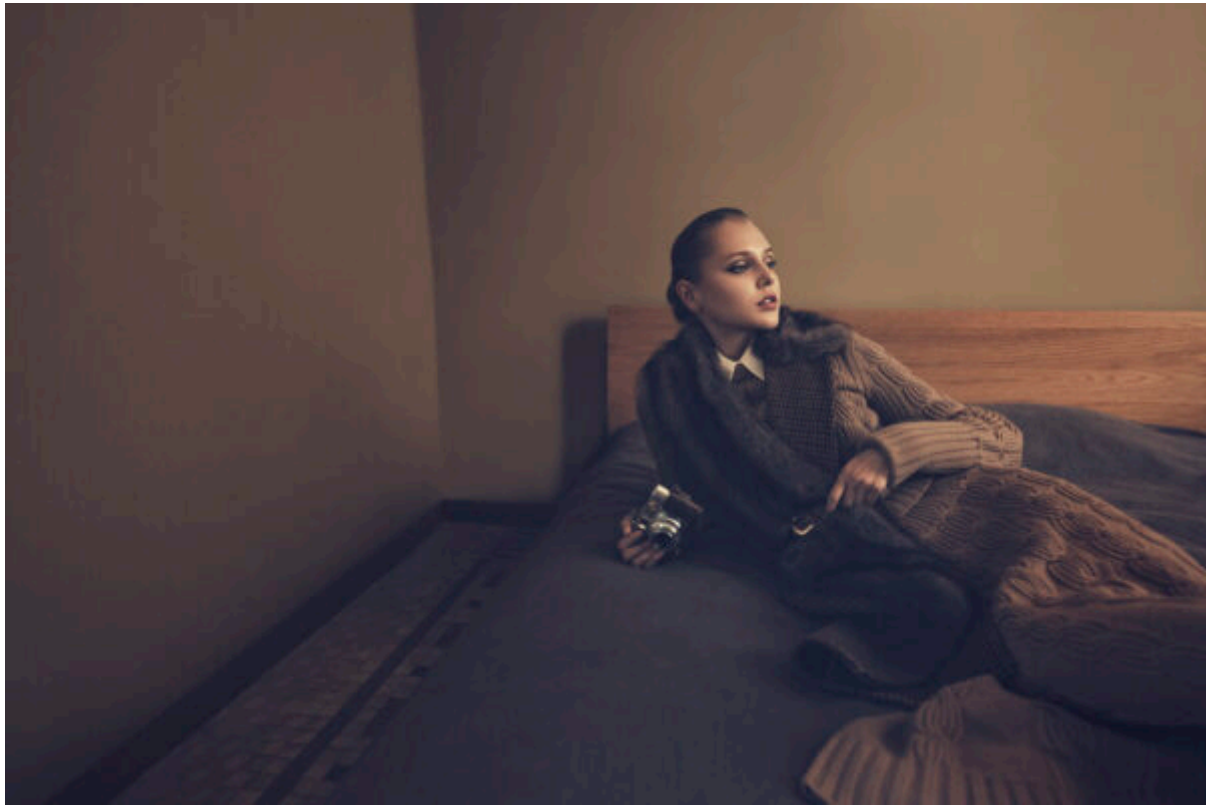

TRUE MODELS

Arina L

180CM | 82CM / 60CM / 89CM / 41EU | BLONDE / GREY

TRUE MODELS

Arina L

180CM | 82CM / 60CM / 89CM / 41EU | BLONDE / GREY

TRUE MODELS

Arina L

180CM | 82CM / 60CM / 89CM / 41EU | BLONDE / GREY

TRUE MODELS

Arina L

180CM | 82CM / 60CM / 89CM / 41EU | BLONDE / GREY

TRUE MODELS

Arina L

180CM | 82CM / 60CM / 89CM / 41EU | BLONDE / GREY

TRUE MODELS

Arina L

180CM | 82CM / 60CM / 89CM / 41EU | BLONDE / GREY

TRUE MODELS